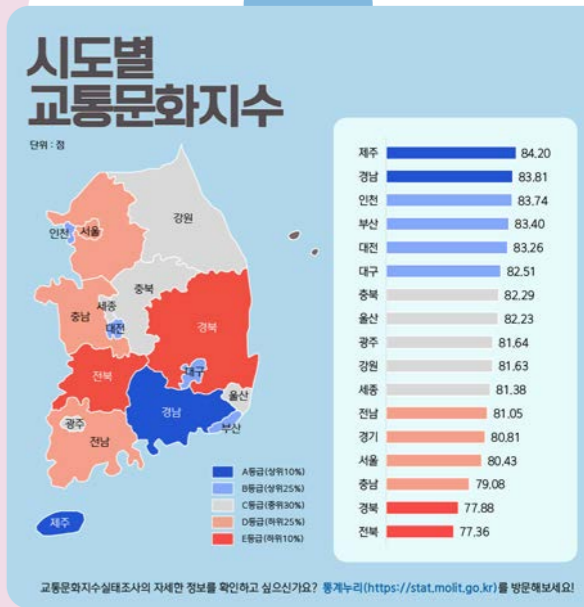

2022년 교통문화지수 실태조사

01

02

05

06

03

04

07

08

출처: 국토교통부

두 번째

2022년 전국 일 교통량을 알아봐요

출처 : 국토교통부