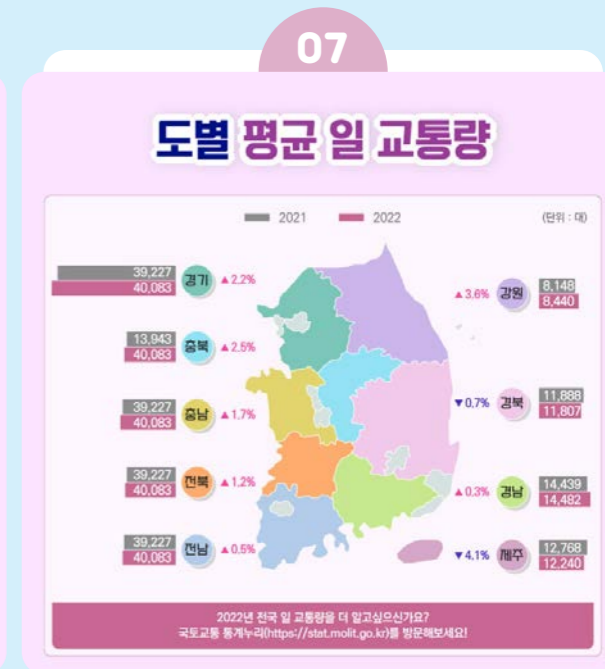

2022년 교통문화지수 실태조사

01

02

05

06

03

04

07

08

출처: 국토교통부

두 번째

2022년 전국 일 교통량을 알아봐요

출처 : 국토교통부