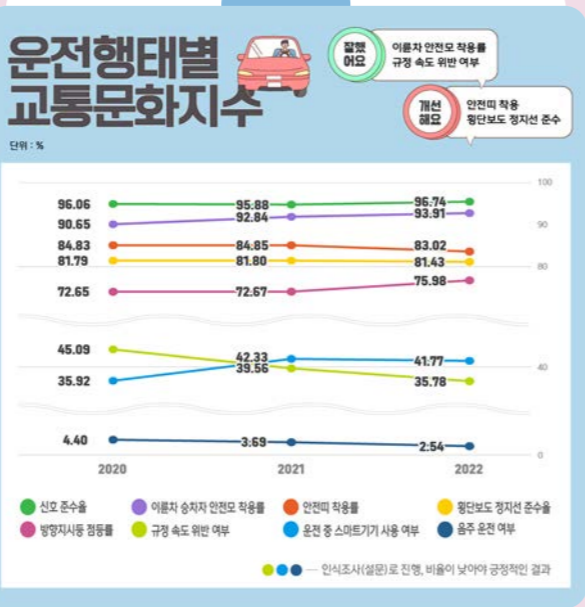

2022년 교통문화지수 실태조사

01

02

05

06

03

04

07

08

출처: 국토교통부

두 번째

2022년 전국 일 교통량을 알아봐요

출처 : 국토교통부