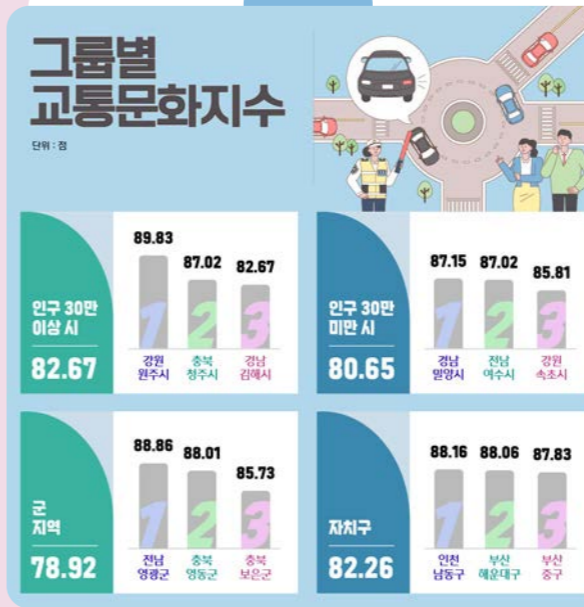

2022년 교통문화지수 실태조사

01

02

05

06

03

04

07

08

출처: 국토교통부

두 번째

2022년 전국 일 교통량을 알아봐요

출처 : 국토교통부